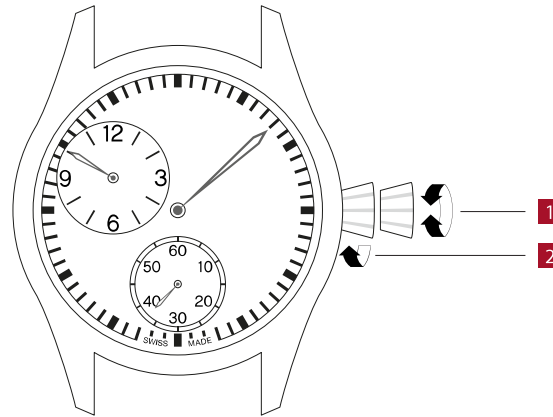

# AL 950

HANDWINDING  
REGULATOR  
CALIBER

- 1**
- Change of time
  - Ajustement de l'heure
  - Einstellung der Zeit
  - Ajuste de la hora
  - Acerto da hora
  - Aggiustamento dell'ora
  - 時刻合わせ
  - Установка даты
  - 時間調校
  - 시각 변경

- 2**
- Wind up
  - Remonter
  - Aufziehen
  - Terminer
  - Cuerda
  - Carica
  - 巻き上げ
  - Положение для завода механизма
  - 上鍊
  - 테엽 감기