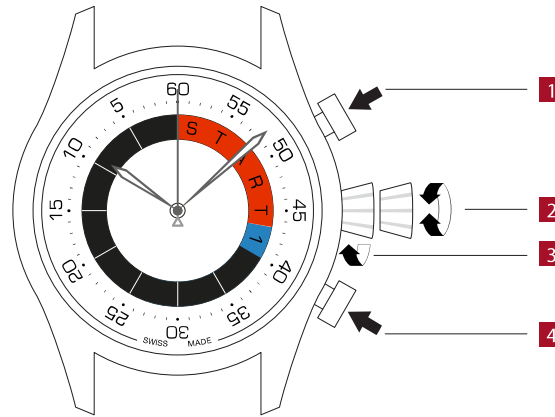

AL 880

AUTOMATIC
CALIBER WITH
REGATTA
COUNTDOWN
FUNCTION

- 1** . Countdown : start / hold
· Compte à rebours : démarrer / arrêter
· Countdown : Start / Zwischenzeit
· La cuenta regresiva : Comenzar / regresiva
· Da contagem regressiva : Iniciar / retenção
· Conto alla rovescia : Partenza / stop
· カウントダウンのスタート/カウントダウンの継続
· старт обратного отсчета /
остановка обратного отсчета
· 开始倒计时 / 暂停倒计时
· 카운트다운 시작/카운트다운 정지

- 2** . Change of time
· Ajustement de l'heure
· Einstellung der Zeit
· Ajuste de la hora
· Acerto da hora
· Aggiustamento dell'ora
· 時刻合わせ
· Установка даты
· 時間調校
· 시각 변경

- 3** . Wind up
· Remonter
· Aufziehen
· Terminer
· Cuerda
· Carica
· 巻き上げ
· Положение для завода механизма
· 上鍊
· 테업 감기

- 4** . Reset countdown
· Remettre le compteur a zéro
· Nullsteller Countdown
· Empezar de zero
· Redefinir contagem regressiva
· Azzeramento
· カウントダウンのリセット
· обнуление обратного отсчета
· 重置倒计时
· 카운트다운 리셋